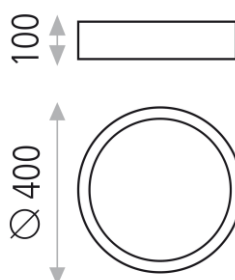

Isia

P345341PBCA

LED 1x30W 4000K 3480lm

IMÁGENES / IMAGES / IMAGES

TIPO	TYPE	TYPE
Plafón	Ceiling lamp	Plafonnier
ACABADO	FINISH	FINITION
Blanco Texturado	Textured White	Blanc Texturé
MATERIAL	MATERIAL	MATIÈRE
Metal/Acrílico	Metal/Acrylic	Métal/Acrylique
DETALLES	DETAILS	DÉTAILS

DETALLES / DETAILS / DÉTAILS

MEDIDAS / MEASURES

	Length (mm)	Width (mm)	Height (mm)	KG	Gross (Kg)	Net (Kg)
Box 1	460	460	160	Weight 1	2,57	2,17
Box 2	0	0	0	Weight 2	0,00	0,00