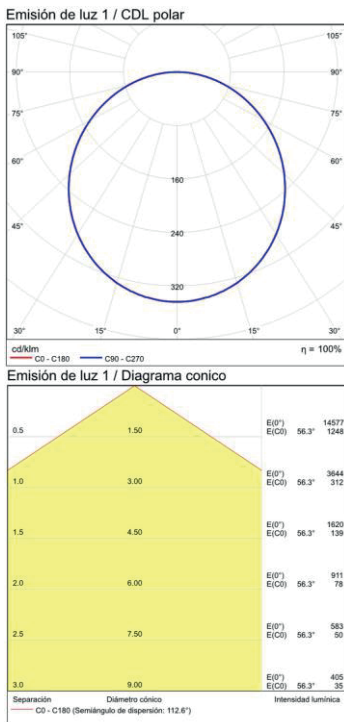

Isia Pro

P345391PNCA

LED 1x100W 4000K 12100lm

IMÁGENES / IMAGES / IMAGES

TIPO	TYPE	TYPE
Plafón	Ceiling lamp	Plafonnier
ACABADO	FINISH	FINITION
Negro Texturado	Textured Black	Noir Texturé
MATERIAL	MATERIAL	MATIÈRE
Metal/Acrílico	Metal/Acrylic	Métal/Acrylique
DETALLES	DETAILS	DÉTAILS

MEDIDAS / MEASURES

	Length (mm)	Width (mm)	Height (mm)	KG	Gross (Kg)	Net (Kg)
Box 1	1060	1060	150	Weight 1	14,57	8,62
Box 2	0	0	0	Weight 2	0,00	0,00

MEDIDAS / MEASURES

CONJUNTOS COLGANTE DISPONIBLES / PENDANT KITS AVAILABLE / KIT SUSPENSIONS DISPONIBLE