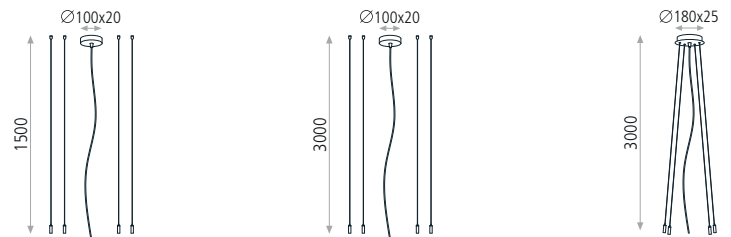

Isia Pro

P345391PNCA

LED 1x100W 4000K 12100lm

IMÁGENES / IMAGES / IMAGES

TIPO	TYPE	TYPE
Plafón	Ceiling lamp	Plafonnier
ACABADO	FINISH	FINITION
Negro Texturado	Textured Black	Noir Texturé
MATERIAL	MATERIAL	MATIÈRE
Metal/Acrílico	Metal/Acrylic	Métal/Acrylique
DETALLES	DETAILS	DÉTAILS

MEDIDAS / MEASURES

	Length (mm)	Width (mm)	Height (mm)	KG	Gross (Kg)	Net (Kg)
Box 1	1060	1060	150	Weight 1	14,57	8,62
Box 2	0	0	0	Weight 2	0,00	0,00

MEDIDAS / MEASURES

CONJUNTOS COLGANTE DISPONIBLES / PENDANT KITS AVAILABLE / KIT SUSPENSIONS DISPONIBLE

- 81CON3453BDP
1.5m
- 81CON34531BDP
3m
- 81FLO224T3CTBDP
3m