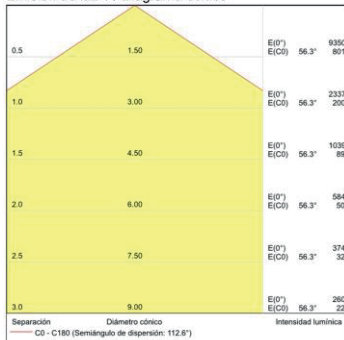

Isia Pro

P345390PN

LED 1x100W 3000K 12100lm

IMÁGENES / IMAGES / IMAGES

TIPO	TYPE	TYPE
Plafón	Ceiling lamp	Plafonnier
ACABADO	FINISH	FINITION
Negro Texturado	Textured Black	Noir Texturé
MATERIAL	MATERIAL	MATIÈRE
Metal/Acrílico	Metal/Acrylic	Métal/Acrylique
DETALLES	DETAILS	DÉTAILS

MEDIDAS / MEASURES

	Length (mm)	Width (mm)	Height (mm)	KG	Gross (Kg)	Net (Kg)
Box 1	1060	1060	150	Weight 1	14,57	12,96
Box 2	0	0	0	Weight 2	0,00	0,00

Emisión de luz 1 / CDL polar

Emisión de luz 1 / Diagrama conico