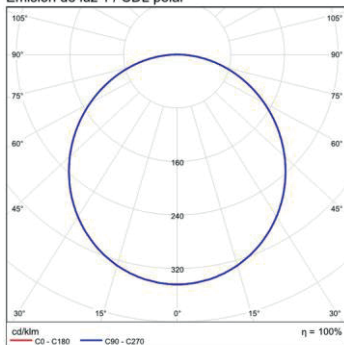

MEDIDAS / MEASURES

	Length (mm)	Width (mm)	Height (mm)	KG	Gross (Kg)	Net (Kg)
Box 1	1060	1060	150	Weight 1	14,57	12,96
Box 2	0	0	0	Weight 2	0,00	0,00

Emisión de luz 1 / CDL polar

Emisión de luz 1 / Diagrama conico