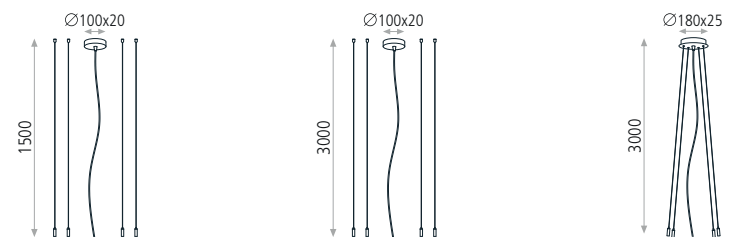

MEDIDAS / MEASURES

	Length (mm)	Width (mm)	Height (mm)	KG	Gross (Kg)	Net (Kg)
Box 1	1060	1060	150	Weight 1	14,57	12,96
Box 2	0	0	0	Weight 2	0,00	0,00

Emisión de luz 1 / CDL polar

Emisión de luz 1 / Diagrama conico

MEDIDAS / MEASURES

CONJUNTOS COLGANTE DISPONIBLES / PENDANT KITS AVAILABLE / KIT SUSPENSIONS DISPONIBLE

○ 81CON3453B	○ 81CON34531B	○ 81FLO224T3CTB
1.5m	3m	3m