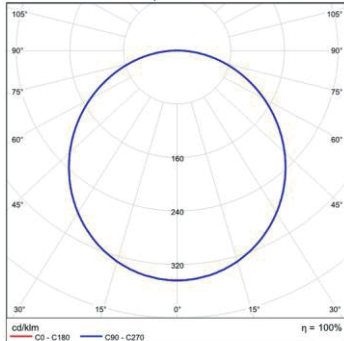

MEDIDAS / MEASURES

	Length (mm)	Width (mm)	Height (mm)	KG	Gross (Kg)	Net (Kg)
Box 1	840	850	135	Weight 1	9,07	8,02
Box 2	0	0	0	Weight 2	0,00	0,00

Emisión de luz 1 / CDL polar

Emisión de luz 1 / Diagrama conico

Separación	Diámetro cónico	Intensidad luminica
0.5	1.50	E(0°) 9350 E(C0) 891
1.0	3.00	E(0°) 2337 E(C0) 200
1.5	4.50	E(0°) 1039 E(C0) 89
2.0	6.00	E(0°) 584 E(C0) 50
2.5	7.50	E(0°) 374 E(C0) 32
3.0	9.00	E(0°) 260 E(C0) 22