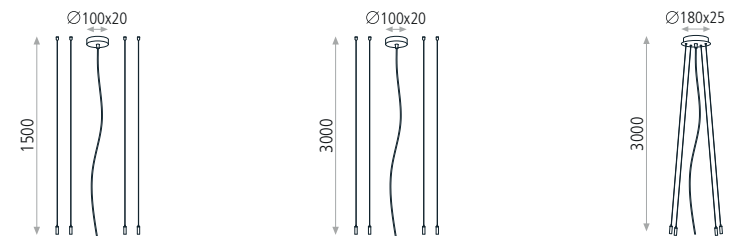

MEDIDAS / MEASURES

	Length (mm)	Width (mm)	Height (mm)	KG	Gross (Kg)	Net (Kg)
Box 1	840	850	135	Weight 1	9,07	8,02
Box 2	0	0	0	Weight 2	0,00	0,00

Emisión de luz 1 / CDL polar

Emisión de luz 1 / Diagrama conico

Separación	Diámetro cónico	Intensidad luminica
0.5	1.50	E(0°) 9350 E(C0) 891
1.0	3.00	E(0°) 2337 E(C0) 200
1.5	4.50	E(0°) 1039 E(C0) 89
2.0	6.00	E(0°) 584 E(C0) 50
2.5	7.50	E(0°) 374 E(C0) 32
3.0	9.00	E(0°) 260 E(C0) 22

MEDIDAS / MEASURES

CONJUNTOS COLGANTE DISPONIBLES / PENDANT KITS AVAILABLE / KIT SUSPENSIONS DISPONIBLE

- 81CON3453BDP
1.5m
- 81CON34531BDP
3m
- 81FLO224T3CTBDP
3m