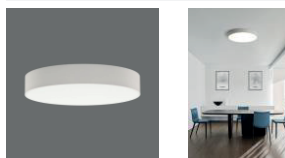

Isia Pro

P345369PBDP

LED 1x50W 2700K 5750lm

IMÁGENES / IMAGES / IMAGES

TIPO	TYPE	TYPE
Plafón	Ceiling lamp	Plafonnier
ACABADO	FINISH	FINITION
Blanco Texturado	Textured White	Blanc Texturé
MATERIAL	MATERIAL	MATIÈRE
Metal/Acrílico	Metal/Acrylic	Métal/Acrylique
DETALLES	DETAILS	DÉTAILS