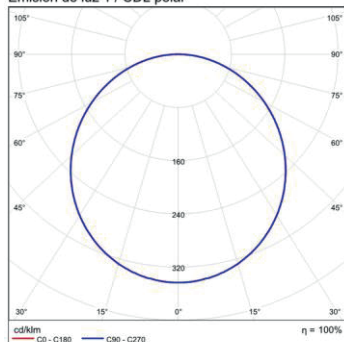

Emisión de luz 1 / CDL polar

Emisión de luz 1 / Diagrama conico

Separación	Díametro cónico	Intensidad luminica
0.5	1.50	E(0°) 7896 E(C0) 676
1.0	3.00	E(0°) 1974 E(C0) 169
1.5	4.50	E(0°) 877 E(C0) 75
2.0	6.00	E(0°) 494 E(C0) 42
2.5	7.50	E(0°) 318 E(C0) 27
3.0	9.00	E(0°) 219 E(C0) 19

MEDIDAS / MEASURES

Box	Length (mm)	Width (mm)	Height (mm)	KG	Gross (Kg)	Net (Kg)
Box 1	1060	1060	160	Weight 1	5,00	3,36
Box 2	0	0	0	Weight 2	0,00	0,00

MEDIDAS / MEASURES

CONJUNTOS COLGANTE DISPONIBLES / PENDANT KITS AVAILABLE / KIT SUSPENSIONS DISPONIBLE