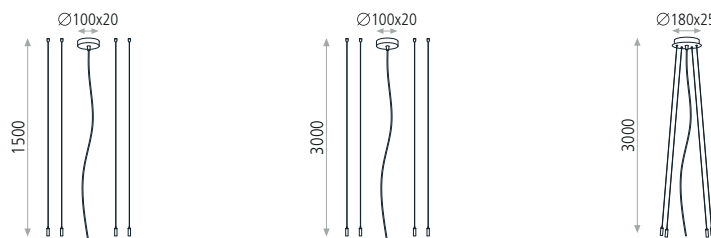

Emisión de luz 1 / CDL polar

Emisión de luz 1 / Diagrama conico

Separación	Díametro cónico	Intensidad luminica
0.5	1.50	E(0°) 7896 E(C0) 676
1.0	3.00	E(0°) 1974 E(C0) 169
1.5	4.50	E(0°) 877 E(C0) 75
2.0	6.00	E(0°) 494 E(C0) 42
2.5	7.50	E(0°) 318 E(C0) 27
3.0	9.00	E(0°) 219 E(C0) 19

MEDIDAS / MEASURES

Box	Length (mm)	Width (mm)	Height (mm)	KG	Gross (Kg)	Net (Kg)
Box 1	1060	1060	160	Weight 1	5,00	3,36
Box 2	0	0	0	Weight 2	0,00	0,00

MEDIDAS / MEASURES

CONJUNTOS COLGANTE DISPONIBLES / PENDANT KITS AVAILABLE / KIT SUSPENSIONS DISPONIBLE

- 81CON3453BDP
1.5m
- 81CON34531BDP
3m
- 81FLO224T3CTBDP
3m