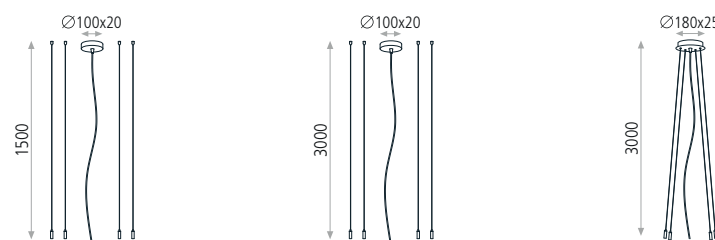

#### MEDIDAS / MEASURES

	Length (mm)	Width (mm)	Height (mm)	KG	Gross (Kg)	Net (Kg)
Box 1	650	650	135	Weight 1	5.55	3.27
Box 2	0	0	0	Weight 2	0.00	0.00

Emisión de luz 1 / CDL polar

Emisión de luz 1 / Diagrama conico

#### MEDIDAS / MEASURES

CONJUNTOS COLGANTE DISPONIBLES / PENDANT KITS AVAILABLE / KIT SUSPENSIONS DISPONIBLE

- 81CON3453BDP 1.5m
- 81CON34531BDP 3m
- 81FLO224T3CTBDP 3m