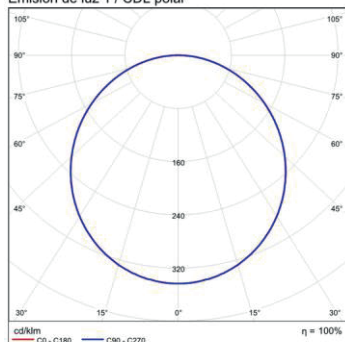

#### MEDIDAS / MEASURES

	Length (mm)	Width (mm)	Height (mm)	KG	Gross (Kg)	Net (Kg)
Box 1	650	650	135	Weight 1	5.55	3.27
Box 2	0	0	0	Weight 2	0.00	0.00

Emisión de luz 1 / CDL polar

Emisión de luz 1 / Diagrama conico