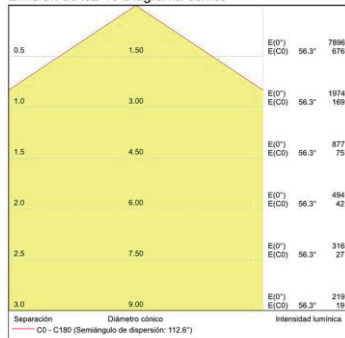

#### MEDIDAS / MEASURES

	Length (mm)	Width (mm)	Height (mm)	KG	Gross (Kg)	Net (Kg)
Box 1	650	650	135	Weight 1	5.55	3.27
Box 2	0	0	0	Weight 2	0.00	0.00

Emisión de luz 1 / CDL polar

Emisión de luz 1 / Diagrama conico