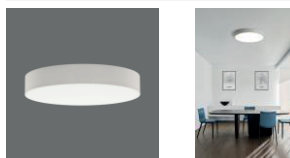

Isia Pro

P345361PBCA

LED 1x50W 4000K 5750lm

IMÁGENES / IMAGES / IMAGES

TIPO	TYPE	TYPE
Plafón	Ceiling lamp	Plafonnier
ACABADO	FINISH	FINITION
Blanco Texturado	Textured White	Blanc Texturé
MATERIAL	MATERIAL	MATIÈRE
Metal/Acrílico	Metal/Acrylic	Métal/Acrylique
DETALLES	DETAILS	DÉTAILS