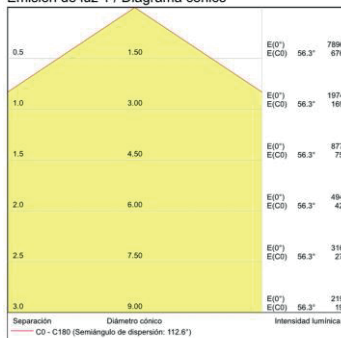

MEDIDAS / MEASURES

Box	Length (mm)	Width (mm)	Height (mm)	KG	Gross (Kg)	Net (Kg)
Box 1	650	650	135	Weight 1	5,55	4,89
Box 2	0	0	0	Weight 2	0,00	0,00

Emisión de luz 1 / CDL polar

Emisión de luz 1 / Diagrama conico