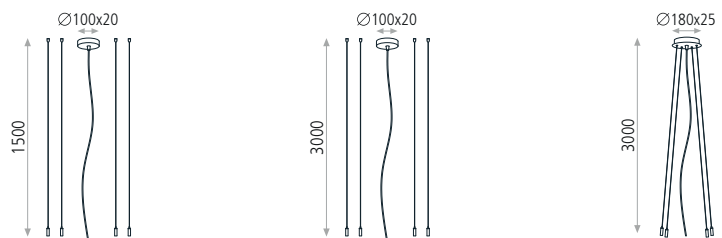

MEDIDAS / MEASURES

Box	Length (mm)	Width (mm)	Height (mm)	KG	Gross (Kg)	Net (Kg)
Box 1	650	650	135	Weight 1	5,55	4,89
Box 2	0	0	0	Weight 2	0,00	0,00

Emisión de luz 1 / CDL polar

Emisión de luz 1 / Diagrama conico

MEDIDAS / MEASURES

CONJUNTOS COLGANTE DISPONIBLES / PENDANT KITS AVAILABLE / KIT SUSPENSIONS DISPONIBLE

81CON3453BDP

1.5m

81CON34531BDP

3m

81FLO224T3CTBDP

3m