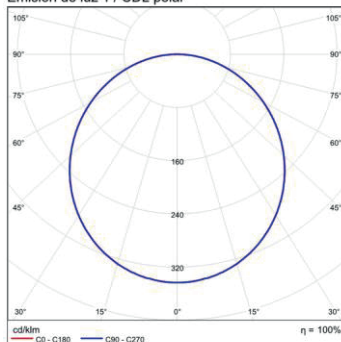

MEDIDAS / MEASURES

Box	Length (mm)	Width (mm)	Height (mm)	KG	Gross (Kg)	Net (Kg)
Box 1	650	650	135	Weight 1	5,55	4,89
Box 2	0	0	0	Weight 2	0,00	0,00

Emisión de luz 1 / CDL polar

Emisión de luz 1 / Diagrama conico