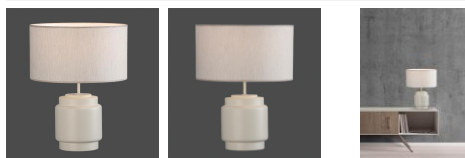

# Kasbah

#### IMÁGENES / IMAGES / IMAGES

TIPO	TYPE	TYPE
Sobremesa	Table lamp	Lampe de table
ACABADO	FINISH	FINITION
Blanco Mate	Matte White	Blanc Matte
MATERIAL	MATERIAL	MATIÈRE
Resina	Polyresin	Polyrésine
DETALLES	DETAILS	DÉTAILS
Interruptor de cable	Cable swith	nterrupteur de câble