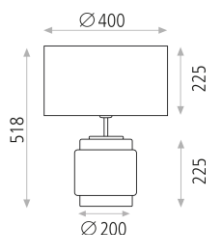

Kasbah

S8204080B

LED E27 1x15W

IMÁGENES / IMAGES / IMAGES

TIPO	TYPE	TYPE
Sobremesa	Table lamp	Lampe de table
ACABADO	FINISH	FINITION
Blanco Mate	Matte White	Blanc Matte
MATERIAL	MATERIAL	MATIÈRE
Resina	Polyresin	Polyrésine
DETALLES	DETAILS	DÉTAILS
Interruptor de cable	Cable swith	nterrupteur de câble

DETALLES / DETAILS / DÉTAILS

MEDIDAS / MEASURES

	Length (mm)	Width (mm)	Height (mm)		Gross (Kg)	Net (Kg)
Box 1	235	230	385	Weight 1	6,79	6,53
Box 2	440	435	275	Weight 2	1,03	0,54