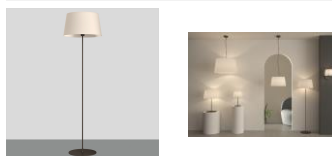

Stilo

H8202080N

LED E27 1x15W

IMÁGENES / IMAGES / IMAGES

TIPO	TYPE	TYPE
Lámpara de pie	Floor lamp	Lampadaire
ACABADO	FINISH	FINITION
Negro Texturado	Textured Black	Noir Texturé
MATERIAL	MATERIAL	MATIÈRE
Metal/Algodón	Metal/Cotton	Métal/Coton
DETALLES	DETAILS	DÉTAILS