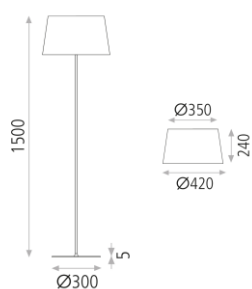

Stilo

H8202080N

LED E27 1x15W

IMÁGENES / IMAGES / IMAGES

TIPO	TYPE	TYPE
Lámpara de pie	Floor lamp	Lampadaire
ACABADO	FINISH	FINITION
Negro Texturado	Textured Black	Noir Texturé
MATERIAL	MATERIAL	MATIÈRE
Metal/Algodón	Metal/Cotton	Métal/Coton
DETALLES	DETAILS	DÉTAILS

MEDIDAS / MEASURES

	Length (mm)	Width (mm)	Height (mm)		Gross (Kg)	Net (Kg)
Box 1	320	320	1380	Weight 1	6,70	5,60
Box 2	440	445	270	Weight 2	1,07	0,58