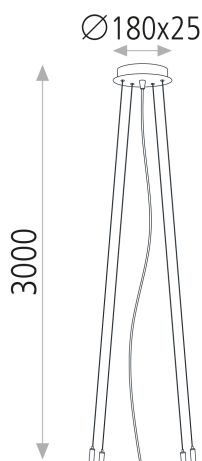

## 81 FLO224T3CTBDP

TIPO	TYPE	TYPE
Kit colgante	Hanging kit	Kit suspension
ACABADO	FINISH	FINITION
Blanco	White	Blanc
MATERIAL	MATERIAL	MATIÈRE
Metal	Metal	Métal

### DETALLES / DETAILS / DÉTAILS

Cable transparente (3.10m) y 4 tensores de acero (3.00m).  
Carga máxima 100 kg.

Transparent cable (3.10m) and 4 steel turnbuckles (3.00m).  
Maxium load 100kg.

Câble transparent (3.10m) et 4 tendeurs en acier (3.00m).  
Charge maximale 100 kg.

### MEDIDAS / MEASURES

	Length (mm)	Width (mm)	Height (mm)	 KG	Gross (Kg)	Net (Kg)
Box 1	190	190	85	Weight 1	0,73	0,65
Box 2	0	0	0	Weight 2	0,00	0,00