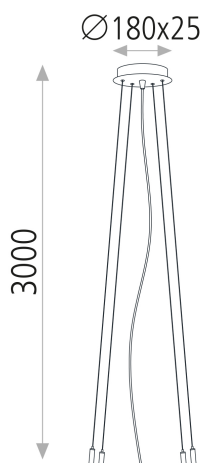

## 81FLO224T3CTB

TIPO	TYPE	TYPE
Kit colgante	Hanging kit	Kit suspension
ACABADO	FINISH	FINITION
Blanco	White	Blanc
MATERIAL	MATERIAL	MATIÈRE
Metal	Metal	Métal

### DETALLES / DETAILS / DÉTAILS

Cable transparente (3.10m) y 4 tensores de acero (3.00m).  
Carga máxima 100 kg.

Transparent cable (3.10m) and 4 steel turnbuckles (3.00m).  
Maxium load 100kg.

Câble transparent (3.10m) et 4 tendeurs en acier (3.00m).  
Charge maximale 100 kg.

### MEDIDAS / MEASURES

	Length (mm)	Width (mm)	Height (mm)	 KG	Gross (Kg)	Net (Kg)
Box 1	190	190	85	Weight 1	0,73	0,65
Box 2	0	0	0	Weight 2	0,00	0,00