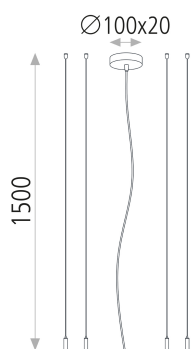

Kit Colgante

81CON3453NDP

TIPO	TYPE	TYPE
Kit colgante	Hanging kit	Kit suspension
ACABADO	FINISH	FINITION
Negro	Black	Noir
MATERIAL	MATERIAL	MATIÈRE
Metal	Metal	Métal

DETALLES / DETAILS / DÉTAILS

Cable transparente (1.60m) y 4 tensores de acero (1.50m).
Carga máxima 100 kg.

Transparent cable (1.60m) and 4 steel turnbuckles (1.50m).
Maxium load 100kg.

Câble transparent (1.60 m) et 4 tendeurs en acier (1.50 m).
Charge maximale 100 kg.

MEDIDAS / MEASURES

	Length (mm)	Width (mm)	Height (mm)	 KG	Gross (Kg)	Net (Kg)
Box 1	120	120	90	Weight 1	0,40	0,36
Box 2	0	0	0	Weight 2	0,00	0,00