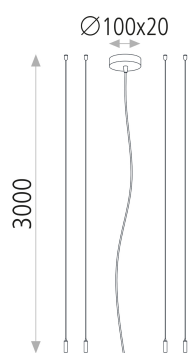

Kit Colgante

81CON34532NDP

TIPO	TYPE	TYPE
Kit colgante	Hanging kit	Kit suspension
ACABADO	FINISH	FINITION
Negro	Black	Noir
MATERIAL	MATERIAL	MATIÈRE
Metal	Metal	Métal

DETALLES / DETAILS / DÉTAILS

Cable transparente (3.10m) y 4 tensores de acero (3.00m).
Carga máxima 100 kg.

Transparent cable (3.10m) and 4 steel turnbuckles (3.00m).
Maximum load 100kg.

Câble transparent (3.10m) et 4 tendeurs en acier (3.00m).
Charge maximale 100 kg.

MEDIDAS / MEASURES

	Length (mm)	Width (mm)	Height (mm)	 KG	Gross (Kg)	Net (Kg)
Box 1	120	120	90	Weight 1	0,50	0,46
Box 2	0	0	0	Weight 2	0,00	0,00