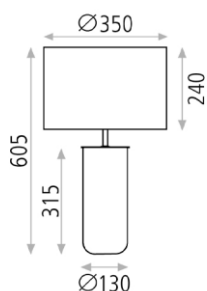

Lindana

S8194B

LED E27 1x15W

IMÁGENES / IMAGES / IMAGES

TIPO	TYPE	TYPE
Sobremesa	Table lamp	Lampe de table
ACABADO	FINISH	FINITION
Blanco/Oro Técnico	White/Tech Gold	Blanc/Or Technique
MATERIAL	MATERIAL	MATIÈRE
Tela/Metal	Textile/Metal	Textile/Métal
DETALLES	DETAILS	DÉTAILS

DETALLES / DETAILS / DÉTAILS

MEDIDAS / MEASURES

	Length (mm)	Width (mm)	Height (mm)		Gross (Kg)	Net (Kg)
Box 1	530	225	225	Weight 1	3,69	3,36
Box 2	380	370	280	Weight 2	0,91	0,52