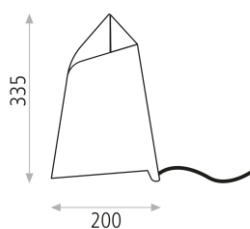

Flexia

S8175BGR

LED E27 1x15W

IMÁGENES / IMAGES / IMAGES

TIPO	TYPE	TYPE
Sobremesa	Table lamp	Lampe de table
ACABADO	FINISH	FINITION
gris tráficoB/Blanco Perl	affic Grey B/Oyster Wh	SignalisationB/BlancP
MATERIAL	MATERIAL	MATIÈRE
Metal	Metal	Metal
DETALLES	DETAILS	DÉTAILS
Interruptor de cable	Cable swith	nterrupteur de câble

DETALLES / DETAILS / DÉTAILS

MEDIDAS / MEASURES

	Length (mm)	Width (mm)	Height (mm)		Gross (Kg)	Net (Kg)
Box 1	740	220	230	Weight 1	2,49	2,06
Box 2	0	0	0	Weight 2	0,00	0,00