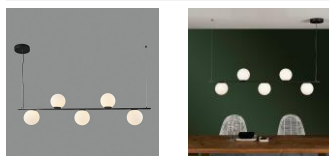

Kin

C816950N

LED 5x5W 3000K 1850lm

IMÁGENES / IMAGES / IMAGES

TIPO	TYPE	TYPE
Colgante	Pendant lamp	Suspension
ACABADO	FINISH	FINITION
Negro Texturado/Opal	Textured Black/Opal	Noir Texturé/Opal
MATERIAL	MATERIAL	MATIÈRE
Metal/Cristal Opal	Metal/Opal Glass	Métal/Verre Opal
DETALLES	DETAILS	DÉTAILS