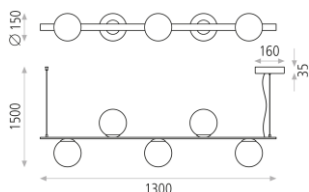

Kin

C816950N

LED 5x5W 3000K 1850lm

IMÁGENES / IMAGES / IMAGES

TIPO	TYPE	TYPE
Colgante	Pendant lamp	Suspension
ACABADO	FINISH	FINITION
Negro Texturado/Opal	Textured Black/Opal	Noir Texturé/Opal
MATERIAL	MATERIAL	MATIÈRE
Metal/Cristal Opal	Metal/Opal Glass	Métal/Verre Opal
DETALLES	DETAILS	DÉTAILS

DETALLES / DETAILS / DÉTAILS

LED

MEDIDAS / MEASURES

	Length (mm)	Width (mm)	Height (mm)		Gross (Kg)	Net (Kg)
Box 1	1310	310	260	Weight 1	5,66	4,73
Box 2	0	0	0	Weight 2	0,00	0,00