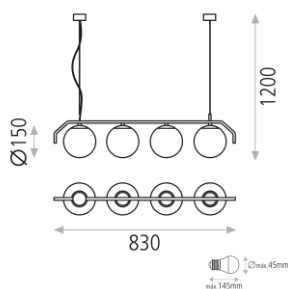

Maui

C81634N

LED E27 4x15W

IMÁGENES / IMAGES / IMAGES

TIPO	TYPE	TYPE
Colgante	Pendant lamp	Suspension
ACABADO	FINISH	FINITION
Opal/Negro Mate	Opal/Black Matt	Opal/Noir Mat
MATERIAL	MATERIAL	MATIÈRE
Cristal Opal/Metal	Opal Glass/Metal	Verre Opal/Métal
DETALLES	DETAILS	DÉTAILS
(E27 max. Ø45 mm)	(E27 max. Ø45 mm)	(E27 max. Ø45 mm)

MEDIDAS / MEASURES

	Length (mm)	Width (mm)	Height (mm)		Gross (Kg)	Net (Kg)
Box 1	865	300	225	Weight 1	3,42	2,84
Box 2	0	0	0	Weight 2	0,00	0,00