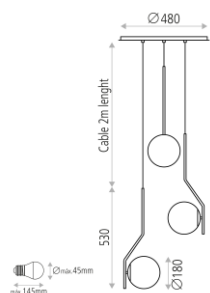

Maui

C816330

LED E27 3x15W

IMÁGENES / IMAGES / IMAGES

TIPO	TYPE	TYPE
Colgante	Pendant lamp	Suspension
ACABADO	FINISH	FINITION
Opal/Oro Viejo Mate	Opal/Matt Antique Golc	Opal/Or antique Mat
MATERIAL	MATERIAL	MATIÈRE
Cristal Opal/Metal	Opal Glass/Metal	Verre Opal/Métal
DETALLES	DETAILS	DÉTAILS
(E27 max. Ø45 mm)	(E27 max. Ø45 mm)	(E27 max. Ø45 mm)

MEDIDAS / MEASURES

	Length (mm)	Width (mm)	Height (mm)	KG	Gross (Kg)	Net (Kg)
Box 1	630	620	320	Weight 1	6,33	5,45
Box 2	0	0	0	Weight 2	0,00	0,00