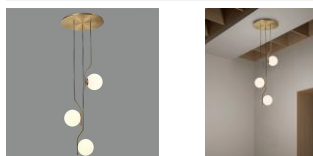

Maui

C816330

LED E27 3x15W

IMÁGENES / IMAGES / IMAGES

TIPO	TYPE	TYPE
Colgante	Pendant lamp	Suspension
ACABADO	FINISH	FINITION
Opal/Oro Viejo Mate	Opal/Matt Antique Golc	Opal/Or antique Mat
MATERIAL	MATERIAL	MATIÈRE
Cristal Opal/Metal	Opal Glass/Metal	Verre Opal/Métal
DETALLES	DETAILS	DÉTAILS
(E27 max. Ø45 mm)	(E27 max. Ø45 mm)	(E27 max. Ø45 mm)