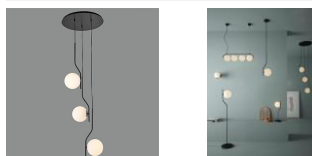

Maui

C81633N

LED E27 3x15W

IMÁGENES / IMAGES / IMAGES

TIPO	TYPE	TYPE
Colgante	Pendant lamp	Suspension
ACABADO	FINISH	FINITION
Opal/Negro Mate	Opal/Black Matt	Opal/Noir Mat
MATERIAL	MATERIAL	MATIÈRE
Cristal Opal/Metal	Opal Glass/Metal	Verre Opal/Métal
DETALLES	DETAILS	DÉTAILS

(E27 max. Ø45 mm) (E27 max. Ø45 mm) (E27 max. Ø45 mm)

MEDIDAS / MEASURES

	Length (mm)	Width (mm)	Height (mm)		Gross (Kg)	Net (Kg)
Box 1	630	620	320	Weight 1	6,33	5,45
Box 2	0	0	0	Weight 2	0,00	0,00