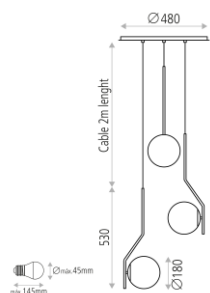

Maui

C81633N

LED E27 3x15W

IMÁGENES / IMAGES / IMAGES

TIPO	TYPE	TYPE
Colgante	Pendant lamp	Suspension
ACABADO	FINISH	FINITION
Opal/Negro Mate	Opal/Black Matt	Opal/Noir Mat
MATERIAL	MATERIAL	MATIÈRE
Cristal Opal/Metal	Opal Glass/Metal	Verre Opal/Métal
DETALLES	DETAILS	DÉTAILS

(E27 max. Ø45 mm) (E27 max. Ø45 mm) (E27 max. Ø45 mm)

MEDIDAS / MEASURES

	Length (mm)	Width (mm)	Height (mm)		Gross (Kg)	Net (Kg)
Box 1	630	620	320	Weight 1	6,33	5,45
Box 2	0	0	0	Weight 2	0,00	0,00