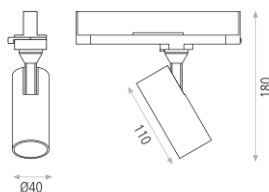

Ronie

R411810N

LED COB 1x10W 3000K 690lm

IMÁGENES / IMAGES / IMAGES

TIPO	TYPE	TYPE
Track light	Track light	Track light
ACABADO	FINISH	FINITION
Negro Texturado	Textured Black	Noir Texturé
MATERIAL	MATERIAL	MATIÈRE
Metal/Metacrilato	Metal/Methacrylate	Métal/Méthacrylate
DETALLES	DETAILS	DÉTAILS

Trifásico universal Iniversal Three-Phas Triphasé Universelle

DETALLES / DETAILS / DÉTAILS

MEDIDAS / MEASURES

	Length (mm)	Width (mm)	Height (mm)	KG	Gross (Kg)	Net (Kg)
Box 1	215	140	65	Weight 1	0,35	0,29
Box 2	0	0	0	Weight 2	0,00	0,00