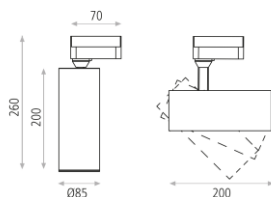

Isquia

R411720B

LED COB 1x27W 3000K 2625lm

IMÁGENES / IMAGES / IMAGES

TIPO	TYPE	TYPE
Track light	Track light	Track light
ACABADO	FINISH	FINITION
Blanco texturado	Textured White	Blanc Texturé
MATERIAL	MATERIAL	MATIÈRE
Metal/Metacrilato	Metal/Methacrylate	Métal/Méthacrylate
DETALLES	DETAILS	DÉTAILS

Trifásico universal / Iniversal Three-Phas / Triphasé Universelle

DETALLES / DETAILS / DÉTAILS

MEDIDAS / MEASURES

	Length (mm)	Width (mm)	Height (mm)	KG	Gross (Kg)	Net (Kg)
Box 1	310	135	135	Weight 1	1,20	1,09
Box 2	0	0	0	Weight 2	0,00	0,00