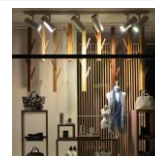

Isquia

R411720B

LED COB 1x27W 3000K 2625lm

IMÁGENES / IMAGES / IMAGES

TIPO	TYPE	TYPE
Track light	Track light	Track light
ACABADO	FINISH	FINITION
Blanco texturado	Textured White	Blanc Texturé
MATERIAL	MATERIAL	MATIÈRE
Metal/Metacrilato	Metal/Methacrylate	Métal/Méthacrylate
DETALLES	DETAILS	DÉTAILS