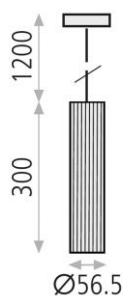

Modrian

C39510800

LED GU10 1x8W

IMÁGENES / IMAGES / IMAGES

TIPO	TYPE	TYPE
Colgante	Pendant lamp	Suspension
ACABADO	FINISH	FINITION
Oro Técnico/Negro	Tech Gold/Black	Or Technique/Noir
MATERIAL	MATERIAL	MATIÈRE
Aluminio	Aluminium	Aluminium
DETALLES	DETAILS	DÉTAILS

MEDIDAS / MEASURES

	Length (mm)	Width (mm)	Height (mm)		Gross (Kg)	Net (Kg)
Box 1	85	85	400	Weight 1	0,69	0,61
Box 2	0	0	0	Weight 2	0,00	0,00