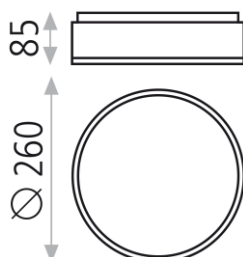

Dins

P03952BCL

LED 1x18W 4000K 1890lm

IMÁGENES / IMAGES / IMAGES

TIPO	TYPE	TYPE
Plafón	Ceiling lamp	Plafonnier
ACABADO	FINISH	FINITION
Blanco	White	Blanc
MATERIAL	MATERIAL	MATIÈRE
Cristal Doble Capa	Double Layer Glass	Verre Double Couche
DETALLES	DETAILS	DÉTAILS

DETALLES / DETAILS / DÉTAILS

LED

MEDIDAS / MEASURES

	Length (mm)	Width (mm)	Height (mm)		Gross (Kg)	Net (Kg)
Box 1	310	310	130	Weight 1	1,61	1,41
Box 2	0	0	0	Weight 2	0,00	0,00