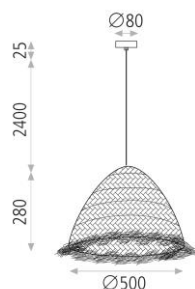

Samira

C393250NA

LED E27 1x15W

IMÁGENES / IMAGES / IMAGES

TIPO	TYPE	TYPE
Colgante	Pendant lamp	Suspension
ACABADO	FINISH	FINITION
Rafia Natural	Natural Raffia	Raphia Naturel
MATERIAL	MATERIAL	MATIÈRE
Rafia	Raffia	Raphia
DETALLES	DETAILS	DÉTAILS

MEDIDAS / MEASURES

	Length (mm)	Width (mm)	Height (mm)		Gross (Kg)	Net (Kg)
Box 1	550	565	275	Weight 1	2,33	1,64
Box 2	0	0	0	Weight 2	0,00	0,00