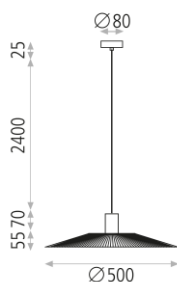

Pamela

C39135NN

LED E27 1x15W

IMÁGENES / IMAGES / IMAGES

TIPO	TYPE	TYPE
Colgante	Pendant lamp	Suspension
ACABADO	FINISH	FINITION
Negro	Black	Noir
MATERIAL	MATERIAL	MATIÈRE
Metal	Metal	Metal
DETALLES	DETAILS	DÉTAILS

MEDIDAS / MEASURES

	Length (mm)	Width (mm)	Height (mm)		Gross (Kg)	Net (Kg)
Box 1	510	520	120	Weight 1	1,93	1,49
Box 2	0	0	0	Weight 2	0,00	0,00