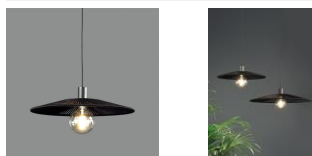

#### IMÁGENES / IMAGES / IMAGES

TIPO	TYPE	TYPE
Colgante	Pendant lamp	Suspension
ACABADO	FINISH	FINITION
Negro	Black	Noir
MATERIAL	MATERIAL	MATIÈRE
Metal	Metal	Metal
DETALLES	DETAILS	DÉTAILS