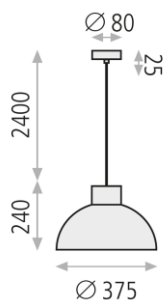

Krabi-L

C391039BAZ

LED E27 1x15W

IMÁGENES / IMAGES / IMAGES

TIPO	TYPE	TYPE
Colgante	Pendant lamp	Suspension
ACABADO	FINISH	FINITION
azul Brillante/Blanco Perilliant	Blue/Oyster White/bleu Brillant/Blanc Perle	
MATERIAL	MATERIAL	MATIÈRE
Metal	Meta	Métal
DETALLES	DETAILS	DÉTAILS

MEDIDAS / MEASURES

	Length (mm)	Width (mm)	Height (mm)		Gross (Kg)	Net (Kg)
Box 1	410	400	300	Weight 1	1,44	0,98
Box 2	0	0	0	Weight 2	0,00	0,00