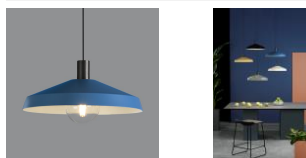

Evelyn

C390645BAZ

LED E27 1x15W

IMÁGENES / IMAGES / IMAGES

TIPO	TYPE	TYPE
Colgante	Pendant lamp	Suspension
ACABADO	FINISH	FINITION
azul Brillante/Blanco Per	liliant Blue/Oyster Whi	bleu Brillant/Blanc Perlé
MATERIAL	MATERIAL	MATIÈRE
Metal	Meta	Métal
DETALLES	DETAILS	DÉTAILS