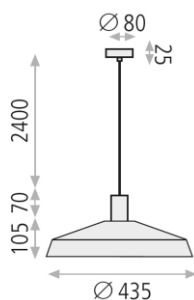

Evelyn

C390645BAZ

LED E27 1x15W

IMÁGENES / IMAGES / IMAGES

TIPO	TYPE	TYPE
Colgante	Pendant lamp	Suspension
ACABADO	FINISH	FINITION
azul Brillante/Blanco Per	liliant Blue/Oyster Whi	bleu Brillant/Blanc Perlé
MATERIAL	MATERIAL	MATIÈRE
Metal	Meta	Métal
DETALLES	DETAILS	DÉTAILS

MEDIDAS / MEASURES

	Length (mm)	Width (mm)	Height (mm)		Gross (Kg)	Net (Kg)
Box 1	460	465	155	Weight 1	1,59	1,19
Box 2	0	0	0	Weight 2	0,00	0,00