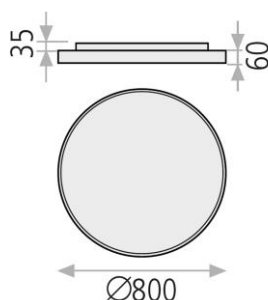

TIPO	TYPE	TYPE
Plafón	Ceiling lamp	Plafonnier
ACABADO	FINISH	FINITION
Negro Texturado	Textured Black	Noir Texturé
MATERIAL	MATERIAL	MATIÈRE
Metal/Acrílico	Metal/Acrylic	Métal/Acrylique
DETALLES	DETAILS	DÉTAILS

DETALLES / DETAILS / DÉTAILS

MEDIDAS / MEASURES

	Length (mm)	Width (mm)	Height (mm)	KG	Gross (Kg)	Net (Kg)
Box 1	850	845	130	Weight 1	9,70	8,65
Box 2	0	0	0	Weight 2	0,00	0,00