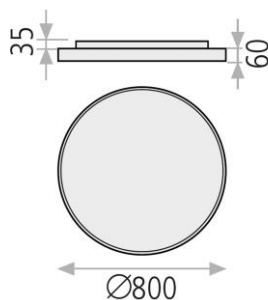

Lisboa

P385181BDT

LED 1x80W 4000K 7320lm + 1x12W 4000K
915lm

IMÁGENES / IMAGES / IMAGES

TIPO	TYPE	TYPE
Plafón	Ceiling lamp	Plafonnier
ACABADO	FINISH	FINITION
Blanco Texturado	Textured White	Blanc Texturé
MATERIAL	MATERIAL	MATIÈRE
Metal/Acrílico	Metal/Acrylic	Métal/Acrylique
DETALLES	DETAILS	DÉTAILS

DETALLES / DETAILS / DÉTAILS

MEDIDAS / MEASURES

	Length (mm)	Width (mm)	Height (mm)	KG	Gross (Kg)	Net (Kg)
 Box 1	850	845	130	Weight 1	9,70	8,65
Box 2	0	0	0	Weight 2	0,00	0,00