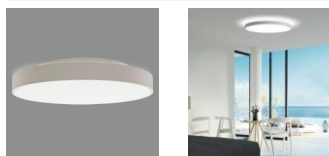

Lisboa

P385181BDP

LED 1x80W 4000K 7320lm + 1x12W 4000K
915lm

IMÁGENES / IMAGES / IMAGES

TIPO	TYPE	TYPE
Plafón	Ceiling lamp	Plafonnier
ACABADO	FINISH	FINITION
Blanco Texturado	Textured White	Blanc Texturé
MATERIAL	MATERIAL	MATIÈRE
Metal/Acrílico	Metal/Acrylic	Métal/Acrylique
DETALLES	DETAILS	DÉTAILS