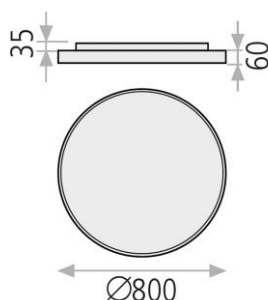

Lisboa

P385181BDP

LED 1x80W 4000K 7320lm + 1x12W 4000K
915lm

IMÁGENES / IMAGES / IMAGES

TIPO	TYPE	TYPE
Plafón	Ceiling lamp	Plafonnier
ACABADO	FINISH	FINITION
Blanco Texturado	Textured White	Blanc Texturé
MATERIAL	MATERIAL	MATIÈRE
Metal/Acrílico	Metal/Acrylic	Métal/Acrylique
DETALLES	DETAILS	DÉTAILS

DETALLES / DETAILS / DÉTAILS

MEDIDAS / MEASURES

	Length (mm)	Width (mm)	Height (mm)	KG	Gross (Kg)	Net (Kg)
 Box 1	850	845	130	Weight 1	9,70	8,65
Box 2	0	0	0	Weight 2	0,00	0,00