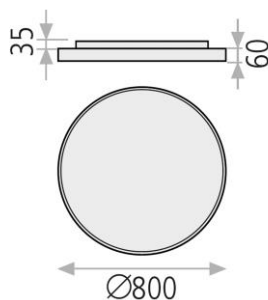

Lisboa

P385181BCA

LED 1x80W 4000K 7320lm + 1x12W 4000K
915lm

IMÁGENES / IMAGES / IMAGES

TIPO	TYPE	TYPE
Plafón	Ceiling lamp	Plafonnier
ACABADO	FINISH	FINITION
Blanco Texturado	Textured White	Blanc Texturé
MATERIAL	MATERIAL	MATIÈRE
Metal/Acrílico	Metal/Acrylic	Métal/Acrylique
DETALLES	DETAILS	DÉTAILS

DETALLES / DETAILS / DÉTAILS

MEDIDAS / MEASURES

	Length (mm)	Width (mm)	Height (mm)	KG	Gross (Kg)	Net (Kg)
 Box 1	850	845	130	Weight 1	9,70	8,65
Box 2	0	0	0	Weight 2	0,00	0,00