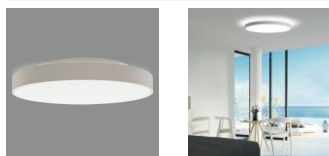

Lisboa

P385181BCA

LED 1x80W 4000K 7320lm + 1x12W 4000K
915lm

IMÁGENES / IMAGES / IMAGES

TIPO	TYPE	TYPE
Plafón	Ceiling lamp	Plafonnier
ACABADO	FINISH	FINITION
Blanco Texturado	Textured White	Blanc Texturé
MATERIAL	MATERIAL	MATIÈRE
Metal/Acrílico	Metal/Acrylic	Métal/Acrylique
DETALLES	DETAILS	DÉTAILS