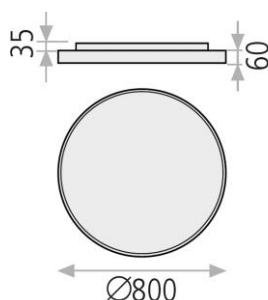

Lisboa

P385180BDT

LED 1x80W 3000K 7320lm + 1x12W 3000K
915lm

IMÁGENES / IMAGES / IMAGES

TIPO	TYPE	TYPE
Plafón	Ceiling lamp	Plafonnier
ACABADO	FINISH	FINITION
Blanco Texturado	Textured White	Blanc Texturé
MATERIAL	MATERIAL	MATIÈRE
Metal/Acrílico	Metal/Acrylic	Métal/Acrylique
DETALLES	DETAILS	DÉTAILS

DETALLES / DETAILS / DÉTAILS

MEDIDAS / MEASURES

	Length (mm)	Width (mm)	Height (mm)	KG	Gross (Kg)	Net (Kg)
 Box 1	850	845	130	Weight 1	9,70	8,65
Box 2	0	0	0	Weight 2	0,00	0,00