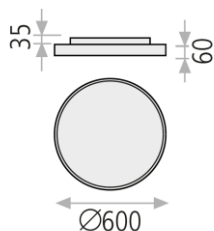

Lisboa

P385161NCA

LED 1x60W 4000K 5490lm + 1x8W 4000K
735lm

IMÁGENES / IMAGES / IMAGES

TIPO	TYPE	TYPE
Plafón	Ceiling lamp	Plafonnier
ACABADO	FINISH	FINITION
Negro Texturado	Textured Black	Noir Texturé
MATERIAL	MATERIAL	MATIÈRE
Metal/Acrílico	Metal/Acrylic	Métal/Acrylique
DETALLES	DETAILS	DÉTAILS

DETALLES / DETAILS / DÉTAILS

MEDIDAS / MEASURES

	Length (mm)	Width (mm)	Height (mm)		Gross (Kg)	Net (Kg)
Box 1	650	650	130	Weight 1	6,14	5,48
Box 2	0	0	0	Weight 2	0,00	0,00