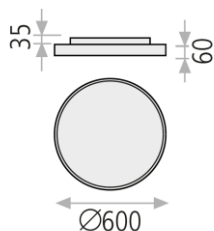

Lisboa

P385160NCA

LED 1x60W 3000K 5490lm + 1x8W 3000K
735lm

IMÁGENES / IMAGES / IMAGES

TIPO	TYPE	TYPE
Plafón	Ceiling lamp	Plafonnier
ACABADO	FINISH	FINITION
Negro Texturado	Textured Black	Noir Texturé
MATERIAL	MATERIAL	MATIÈRE
Metal/Acrílico	Metal/Acrylic	Métal/Acrylique
DETALLES	DETAILS	DÉTAILS

DETALLES / DETAILS / DÉTAILS

MEDIDAS / MEASURES

	Length (mm)	Width (mm)	Height (mm)	KG	Gross (Kg)	Net (Kg)
 Box 1	650	650	130	Weight 1	6,14	5,48
Box 2	0	0	0	Weight 2	0,00	0,00