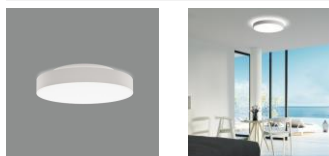

Lisboa

P385140BDT

LED 1x30W 3000K 2745lm + 1x5W 3000K
460lm

IMÁGENES / IMAGES / IMAGES

TIPO	TYPE	TYPE
Plafón	Ceiling lamp	Plafonnier
ACABADO	FINISH	FINITION
Blanco Texturado	Textured White	Blanc Texturé
MATERIAL	MATERIAL	MATIÈRE
Metal/Acrílico	Metal/Acrylic	Métal/Acrylique
DETALLES	DETAILS	DÉTAILS