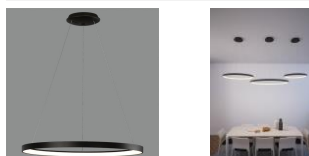

Grace

C384841NDT

LED 1x100W 4000K 8150lm

IMÁGENES / IMAGES / IMAGES

TIPO	TYPE	TYPE
Colgante	Pendant lamp	Suspension
ACABADO	FINISH	FINITION
Negro texturado	Textured Black	Noire Texturé
MATERIAL	MATERIAL	MATIÈRE
Aluminio/Acrílico	Aluminium/Acrylic	Aluminium/Acrylique
DETALLES	DETAILS	DÉTAILS