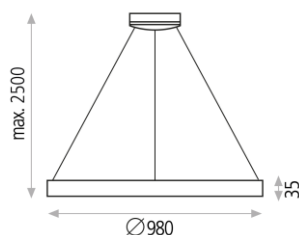

Grace

C384841NDT

LED 1x100W 4000K 8150lm

IMÁGENES / IMAGES / IMAGES

TIPO	TYPE	TYPE
Colgante	Pendant lamp	Suspension
ACABADO	FINISH	FINITION
Negro texturado	Textured Black	Noire Texturé
MATERIAL	MATERIAL	MATIÈRE
Aluminio/Acrílico	Aluminium/Acrylic	Aluminium/Acrylique
DETALLES	DETAILS	DÉTAILS

DETALLES / DETAILS / DÉTAILS

MEDIDAS / MEASURES

	Length (mm)	Width (mm)	Height (mm)		Gross (Kg)	Net (Kg)
Box 1	1040	1040	110	Weight 1	6,27	4,80
Box 2	0	0	0	Weight 2	0,00	0,00