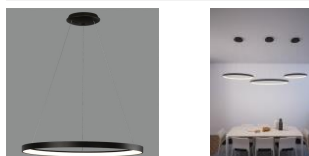

# Grace

**C384840NDT**

**LED 1x100W 3000K 8150lm**

## IMÁGENES / IMAGES / IMAGES

TIPO	TYPE	TYPE
Colgante	Pendant lamp	Suspension
ACABADO	FINISH	FINITION
Negro texturado	Textured Black	Noire Texturé
MATERIAL	MATERIAL	MATIÈRE
Aluminio/Acrílico	Aluminium/Acrylic	Aluminium/Acrylique
DETALLES	DETAILS	DÉTAILS