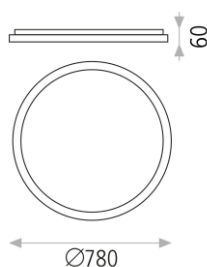

Grace

P384831NDT

LED 1x80W 4000K 6800lm

IMÁGENES / IMAGES / IMAGES

TIPO	TYPE	TYPE
Plafón	Ceiling lamp	Plafonnier
ACABADO	FINISH	FINITION
Negro Texturado	Textured Black	Noir Texturé
MATERIAL	MATERIAL	MATIÈRE
Aluminio/Acrílico	Aluminium/Acrylic	Aluminium/Acrylique
DETALLES	DETAILS	DÉTAILS

DETALLES / DETAILS / DÉTAILS

MEDIDAS / MEASURES

	Length (mm)	Width (mm)	Height (mm)		Gross (Kg)	Net (Kg)
Box 1	820	820	95	Weight 1	7,49	6,56
Box 2	0	0	0	Weight 2	0,00	0,00