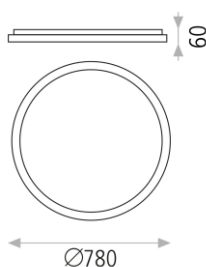

IMÁGENES / IMAGES / IMAGES

TIPO	TYPE	TYPE
Plafón	Ceiling lamp	Plafonnier
ACABADO	FINISH	FINITION
Blanco texturado	Textured White	Blanc Texturé
MATERIAL	MATERIAL	MATIÈRE
Aluminio/Acrílico	Aluminium/Acrylic	Aluminium/Acrylique
DETALLES	DETAILS	DÉTAILS

DETALLES / DETAILS / DÉTAILS

MEDIDAS / MEASURES

	Length (mm)	Width (mm)	Height (mm)		Gross (Kg)	Net (Kg)
Box 1	820	820	95	Weight 1	7,49	6,56
Box 2	0	0	0	Weight 2	0,00	0,00