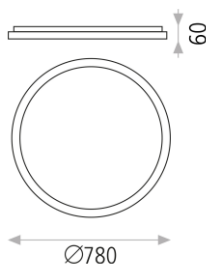

Grace

P384831B

LED 1x80W 4000K 6800lm

IMÁGENES / IMAGES / IMAGES

TIPO	TYPE	TYPE
Plafón	Ceiling lamp	Plafonnier
ACABADO	FINISH	FINITION
Blanco texturado	Textured White	Blanc Texturé
MATERIAL	MATERIAL	MATIÈRE
Aluminio/Acrílico	Aluminium/Acrylic	Aluminium/Acrylique
DETALLES	DETAILS	DÉTAILS

DETALLES / DETAILS / DÉTAILS

LED

MEDIDAS / MEASURES

	Length (mm)	Width (mm)	Height (mm)		Gross (Kg)	Net (Kg)
Box 1	820	820	95	Weight 1	7,49	6,56
Box 2	0	0	0	Weight 2	0,00	0,00