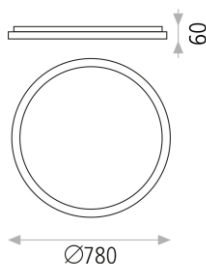

Grace

P384830NCA

LED 1x80W 3000K 6800lm

IMÁGENES / IMAGES / IMAGES

TIPO	TYPE	TYPE
Plafón	Ceiling lamp	Plafonnier
ACABADO	FINISH	FINITION
Negro Texturado	Textured Black	Noir Texturé
MATERIAL	MATERIAL	MATIÈRE
Aluminio/Acrílico	Aluminium/Acrylic	Aluminium/Acrylique
DETALLES	DETAILS	DÉTAILS

DETALLES / DETAILS / DÉTAILS

MEDIDAS / MEASURES

	Length (mm)	Width (mm)	Height (mm)		Gross (Kg)	Net (Kg)
Box 1	820	820	95	Weight 1	7,49	6,56
Box 2	0	0	0	Weight 2	0,00	0,00