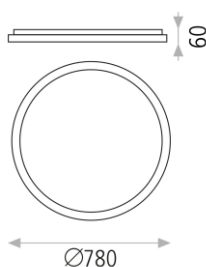

IMÁGENES / IMAGES / IMAGES

TIPO	TYPE	TYPE
Plafón	Ceiling lamp	Plafonnier
ACABADO	FINISH	FINITION
Negro Texturado	Textured Black	Noir Texturé
MATERIAL	MATERIAL	MATIÈRE
Aluminio/Acrílico	Aluminium/Acrylic	Aluminium/Acrylique
DETALLES	DETAILS	DÉTAILS

DETALLES / DETAILS / DÉTAILS

LED

MEDIDAS / MEASURES

	Length (mm)	Width (mm)	Height (mm)		Gross (Kg)	Net (Kg)
Box 1	820	820	95	Weight 1	7,49	6,56
Box 2	0	0	0	Weight 2	0,00	0,00