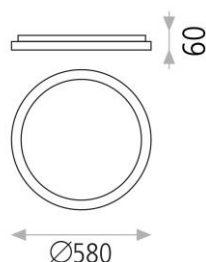

Grace

P384821BCA

LED 1x50W 4000K 4250lm

IMÁGENES / IMAGES / IMAGES

TIPO	TYPE	TYPE
Plafón	Ceiling lamp	Plafonnier
ACABADO	FINISH	FINITION
Blanco texturado	Textured White	Blanc Texturé
MATERIAL	MATERIAL	MATIÈRE
Aluminio/Acrílico	Aluminium/Acrylic	Aluminium/Acrylique
DETALLES	DETAILS	DÉTAILS

DETALLES / DETAILS / DÉTAILS

MEDIDAS / MEASURES

	Length (mm)	Width (mm)	Height (mm)		Gross (Kg)	Net (Kg)
Box 1	640	640	110	Weight 1	4,38	3,76
Box 2	0	0	0	Weight 2	0,00	0,00