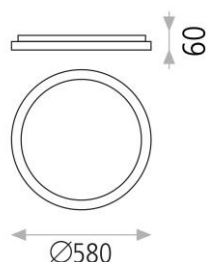

Grace

P384820NDP

LED 1x50W 3000K 4250lm

IMÁGENES / IMAGES / IMAGES

| TIPO | TYPE | TYPE |
|-------------------|-------------------|---------------------|
| Plafón | Ceiling lamp | Plafonnier |
| ACABADO | FINISH | FINITION |
| Negro Texturado | Textured Black | Noir Texturé |
| MATERIAL | MATERIAL | MATIÈRE |
| Aluminio/Acrílico | Aluminium/Acrylic | Aluminium/Acrylique |
| DETALLES | DETAILS | DÉTAILS |

DETALLES / DETAILS / DÉTAILS

MEDIDAS / MEASURES

| | Length (mm) | Width (mm) | Height (mm) | KG | Gross (Kg) | Net (Kg) |
|---|-------------|------------|-------------|----------|------------|----------|
|  Box 1 | 640 | 640 | 110 | Weight 1 | 4,38 | 3,76 |
| Box 2 | 0 | 0 | 0 | Weight 2 | 0,00 | 0,00 |