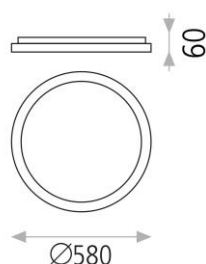

IMÁGENES / IMAGES / IMAGES

TIPO	TYPE	TYPE
Plafón	Ceiling lamp	Plafonnier
ACABADO	FINISH	FINITION
Negro Texturado	Textured Black	Noir Texturé
MATERIAL	MATERIAL	MATIÈRE
Aluminio/Acrílico	Aluminium/Acrylic	Aluminium/Acrylique
DETALLES	DETAILS	DÉTAILS

DETALLES / DETAILS / DÉTAILS

MEDIDAS / MEASURES

	Length (mm)	Width (mm)	Height (mm)		Gross (Kg)	Net (Kg)
Box 1	640	640	110	Weight 1	4,38	3,76
Box 2	0	0	0	Weight 2	0,00	0,00