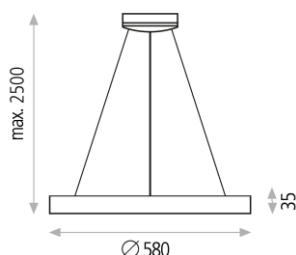

TIPO	TYPE	TYPE
Colgante	Pendant lamp	Suspension
ACABADO	FINISH	FINITION
Blanco texturado	Textured White	Blanc Texturé
MATERIAL	MATERIAL	MATIÈRE
Aluminio/Acrílico	Aluminium/Acrylic	Aluminium/Acrylique
DETALLES	DETAILS	DÉTAILS

DETALLES / DETAILS / DÉTAILS

MEDIDAS / MEASURES

	Length (mm)	Width (mm)	Height (mm)		Gross (Kg)	Net (Kg)
Box 1	640	640	110	Weight 1	3,14	2,52
Box 2	0	0	0	Weight 2	0,00	0,00