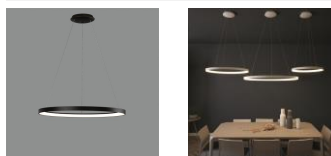

Grace

C384820NDT

LED 1x50W 3000K 4250lm

IMÁGENES / IMAGES / IMAGES

| TIPO | TYPE | TYPE |
|-------------------|-------------------|---------------------|
| Colgante | Pendant lamp | Suspension |
| ACABADO | FINISH | FINITION |
| Negro Texturado | Textured Black | Noir Texturé |
| MATERIAL | MATERIAL | MATIÈRE |
| Aluminio/Acrílico | Aluminium/Acrylic | Aluminium/Acrylique |
| DETALLES | DETAILS | DÉTAILS |