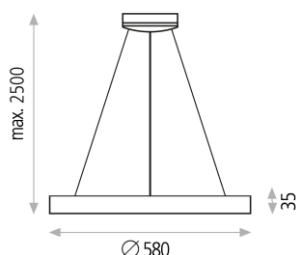

Grace

C384820NDT

LED 1x50W 3000K 4250lm

IMÁGENES / IMAGES / IMAGES

| TIPO | TYPE | TYPE |
|-------------------|-------------------|---------------------|
| Colgante | Pendant lamp | Suspension |
| ACABADO | FINISH | FINITION |
| Negro Texturado | Textured Black | Noir Texturé |
| MATERIAL | MATERIAL | MATIÈRE |
| Aluminio/Acrílico | Aluminium/Acrylic | Aluminium/Acrylique |
| DETALLES | DETAILS | DÉTAILS |

DETALLES / DETAILS / DÉTAILS

MEDIDAS / MEASURES

| | Length (mm) | Width (mm) | Height (mm) | | Gross (Kg) | Net (Kg) |
|-------|-------------|------------|-------------|----------|------------|----------|
| Box 1 | 640 | 640 | 110 | Weight 1 | 3,14 | 2,52 |
| Box 2 | 0 | 0 | 0 | Weight 2 | 0,00 | 0,00 |