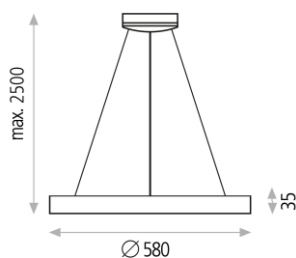

Grace

C384820BCA

LED 1x50W 3000K 4250lm

IMÁGENES / IMAGES / IMAGES

| TIPO | TYPE | TYPE |
|-------------------|-------------------|---------------------|
| Colgante | Pendant lamp | Suspension |
| ACABADO | FINISH | FINITION |
| Blanco texturado | Textured White | Blanc Texturé |
| MATERIAL | MATERIAL | MATIÈRE |
| Aluminio/Acrílico | Aluminium/Acrylic | Aluminium/Acrylique |
| DETALLES | DETAILS | DÉTAILS |

DETALLES / DETAILS / DÉTAILS

MEDIDAS / MEASURES

| | Length (mm) | Width (mm) | Height (mm) | | Gross (Kg) | Net (Kg) |
|-------|-------------|------------|-------------|----------|------------|----------|
| Box 1 | 640 | 640 | 110 | Weight 1 | 3,14 | 2,52 |
| Box 2 | 0 | 0 | 0 | Weight 2 | 0,00 | 0,00 |