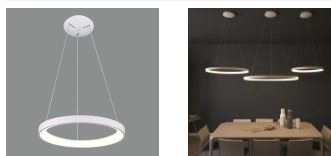

Grace

C384820BCA

LED 1x50W 3000K 4250lm

IMÁGENES / IMAGES / IMAGES

| TIPO | TYPE | TYPE |
|-------------------|-------------------|---------------------|
| Colgante | Pendant lamp | Suspension |
| ACABADO | FINISH | FINITION |
| Blanco texturado | Textured White | Blanc Texturé |
| MATERIAL | MATERIAL | MATIÈRE |
| Aluminio/Acrílico | Aluminium/Acrylic | Aluminium/Acrylique |
| DETALLES | DETAILS | DÉTAILS |