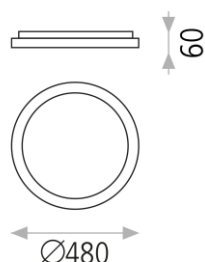

Grace

P384810NCA

LED 1x40W 3000K 3450lm

IMÁGENES / IMAGES / IMAGES

TIPO	TYPE	TYPE
Plafón	Ceiling lamp	Plafonnier
ACABADO	FINISH	FINITION
Negro Texturado	Textured Black	Noir Texturé
MATERIAL	MATERIAL	MATIÈRE
Aluminio/Acrílico	Aluminium/Acrylic	Aluminium/Acrylique
DETALLES	DETAILS	DÉTAILS

DETALLES / DETAILS / DÉTAILS

MEDIDAS / MEASURES

	Length (mm)	Width (mm)	Height (mm)	KG	Gross (Kg)	Net (Kg)
 Box 1	525	525	100	Weight 1	3,15	2,72
Box 2	0	0	0	Weight 2	0,00	0,00