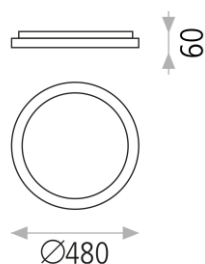

Grace

P384810N

LED 1x40W 3000K 3450lm

IMÁGENES / IMAGES / IMAGES

TIPO	TYPE	TYPE
Plafón	Ceiling lamp	Plafonnier
ACABADO	FINISH	FINITION
Negro Texturado	Textured Black	Noir Texturé
MATERIAL	MATERIAL	MATIÈRE
Aluminio/Acrílico	Aluminium/Acrylic	Aluminium/Acrylique
DETALLES	DETAILS	DÉTAILS

DETALLES / DETAILS / DÉTAILS

LED

MEDIDAS / MEASURES

	Length (mm)	Width (mm)	Height (mm)	KG	Gross (Kg)	Net (Kg)
 Box 1	525	525	100	Weight 1	3,15	2,72
Box 2	0	0	0	Weight 2	0,00	0,00